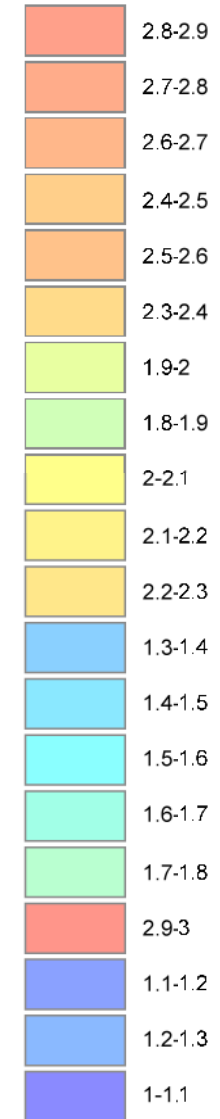

Legende:

Terrænkoter [m DVR90]

Tal er gulvkoter i teknikgange

Note:

### Hestestaldskarreen